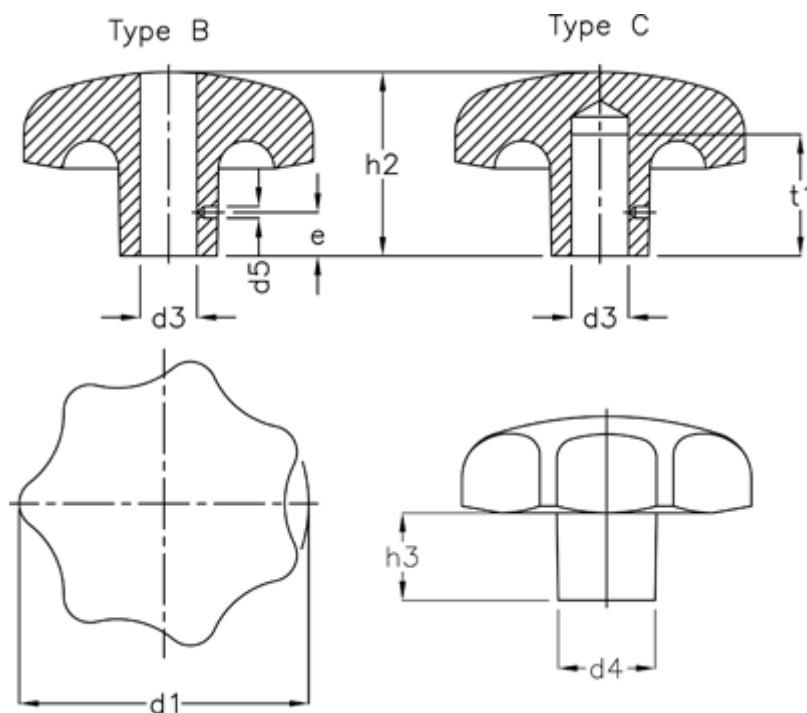

Article number: 20522267M

Description: E+G Star knob DIN 6336-AL-80-B12-C-MT

## Measures

d1	= 80
d3	= B 12
d4	= 25
d5	= 3.8
e	= 12
h2	= 50
h3	= 25
t1 min.	= 28